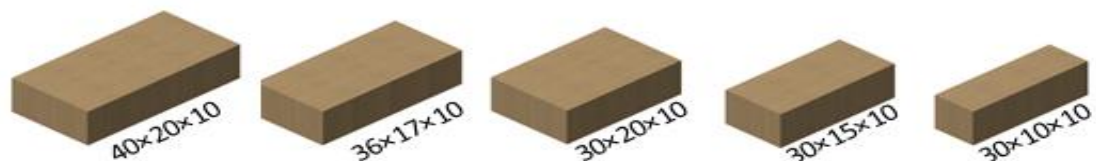

**BTC** Briques Technic Concept  
Fabricant de Briques de Terre Compressée

# Tarifs 2017

Une gamme de 5 Briques de Terre Crue Compressée (BTC) :

Référence	L. cm	l. cm	Ep. Cm*	Poids en kg	Prix Unit	Nombre de briques au m <sup>2</sup>			Prix au m <sup>2</sup>			épaisseur de la paroi en cm			Nombre de Briques par palette	Prix de la palette
						Face	Chant	Boutisse	Face	Chant	Boutisse	Face	Chant*	Boutisse		
BTC 40x20x10	40	20	10	16,4	2,20 €	23	12	44	50,60 €	26,40 €	96,80 €	20	10	40	96	211,20 €
BTC 36x17x10	36,5	17,5	10	13,2	1,90 €	25	15	50	47,50 €	28,50 €	95,00 €	17,5	10	36,5	96	182,40 €
BTC 30x20x10	30	20	10	12,3	1,70 €	30	16	44	51,00 €	27,20 €	74,80 €	20	10	30	114	193,80 €
BTC 30x15x10	30	14,5	10	9,5	1,50 €	30	21	59	45,00 €	31,50 €	88,50 €	14,5	10	30	144	216,00 €
BTC 30x10x10	30	10	10	6,2	1,30 €	30	30	83	39,00 €	39,00 €	107,90 €	10	10	30	228	296,40 €

Prix pour la gamme standard avec une stabilisation à la chaux de 5% - \* variation dimensionnelle de ± 2 mm

Les tarifs sont des prix à la palette et sont majorés de 20% pour des quantités inférieures.

Une participation forfaitaire de 10€ sera appliquée pour toute préparation de commande expédiée via un transport en groupage